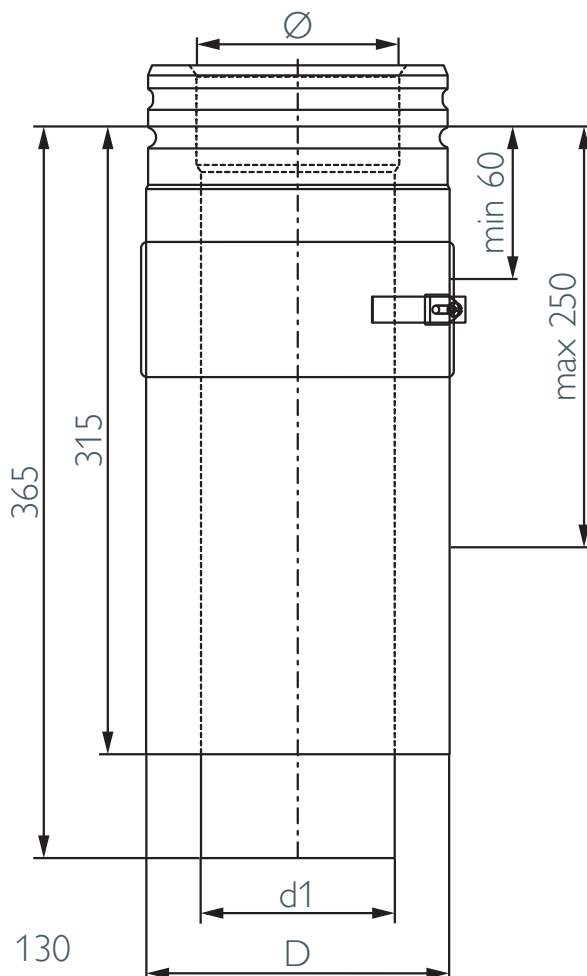

USPP

Adjustable length

Längenausgleichselement

Longueur ajustable

Paspipj

Ø	100	130
D	152	202
d1	97	127

SAPcode 163845 163846