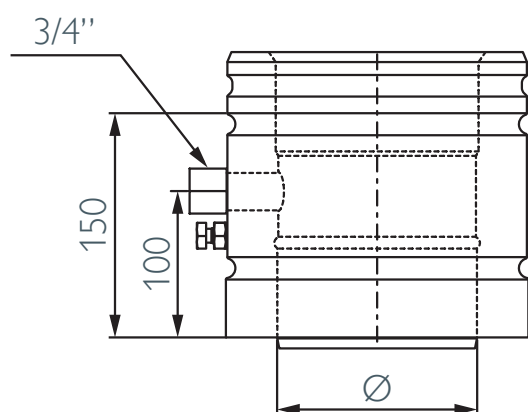

# USEM

Probe length

Meßelement

Élément de purge

Meetelement

$\varnothing$  100 130

SAPcode 163830 163831