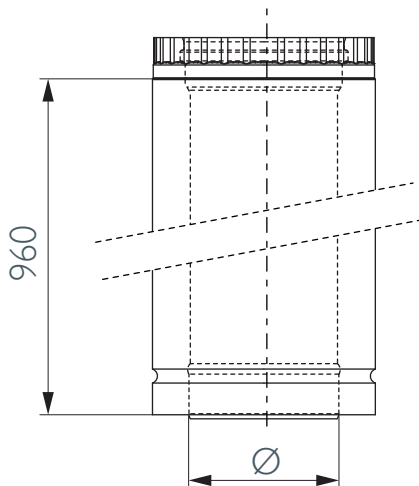

USDOC

Adaptor US - US Design 100 cm

Übergangsstück US - US Design 100 cm

Raccord US - US Design 100 cm

Overgangsstuk US - US Design 100 cm

\varnothing 100 130

SAPcode163803 163804