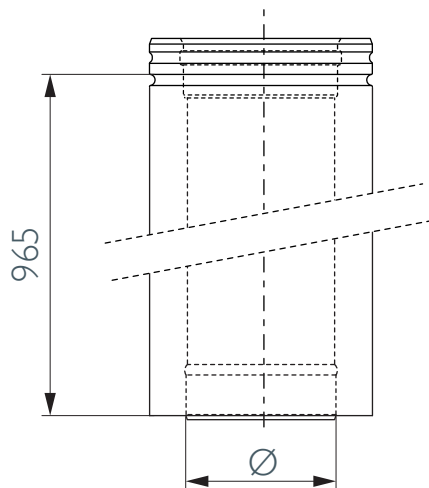

# USDO

Adaptor US Design - US 100 cm

Übergangsstück US Design - US 100 cm

Raccord US Design - US 100 cm

Overgangsstuk US Design - US 100 cm

$\varnothing$  100 130

SAPcode163801 163802