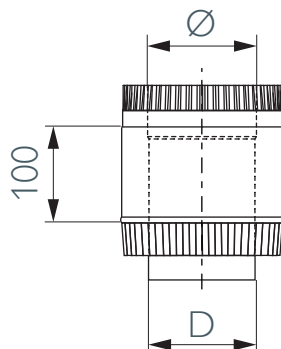

USDA

Adaptor Design

Übergangsstück Design

Raccord Design

Aansluitstuk Design

\varnothing 100 130

D 99 129

SAPcode163762 163763