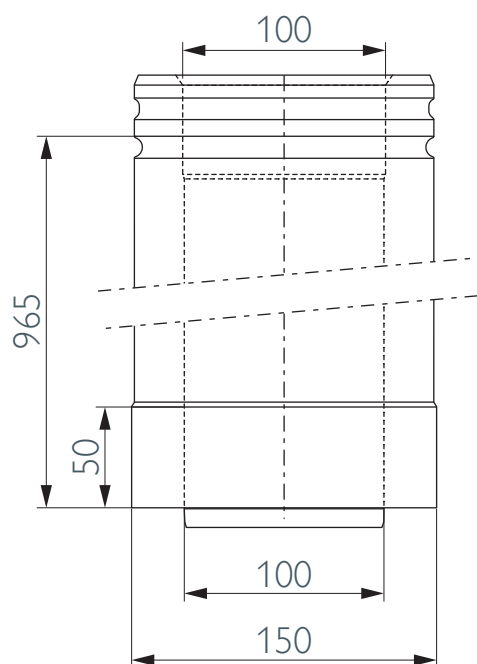

# USAAK 2 10

Adaptor KAL-FIRE

Übergangsstück KAL-FIRE

Raccord KAL-FIRE

Aansluitstuk KAL-FIRE

Ø 100

SAPcode163716