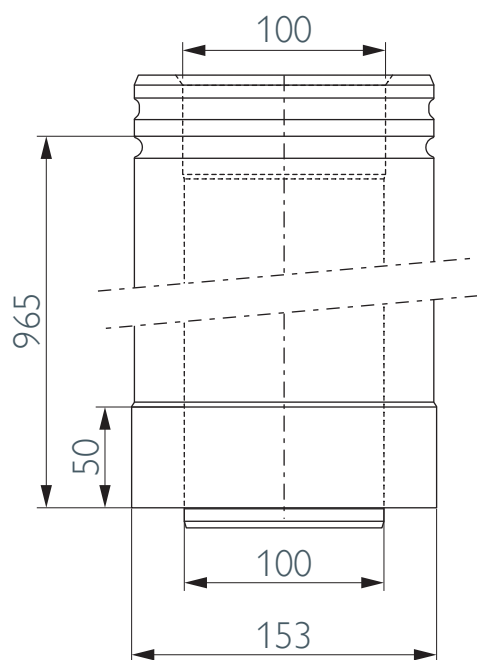

USAAK 10

Adaptor KAL-FIRE

Übergangsstück KAL-FIRE

Raccord KAL-FIRE

Aansluitstuk KAL-FIRE

Ø 100

SAPcode163714