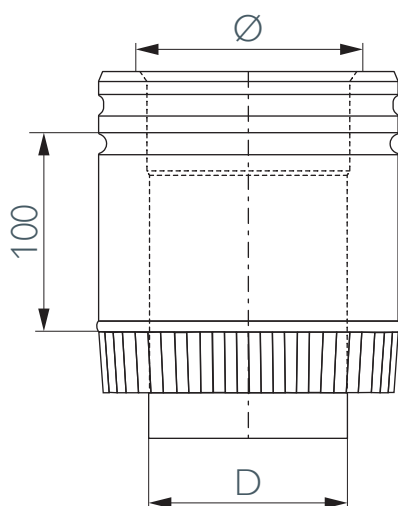

USA

Adaptor short

Übergangstück Kurz

Raccord court

Aansluitstuk kort

Barbas, Belfire, Bocal, DRU, Faber, Wanders, Wellstraeler, Focus

Ø 100 130

D 99 129