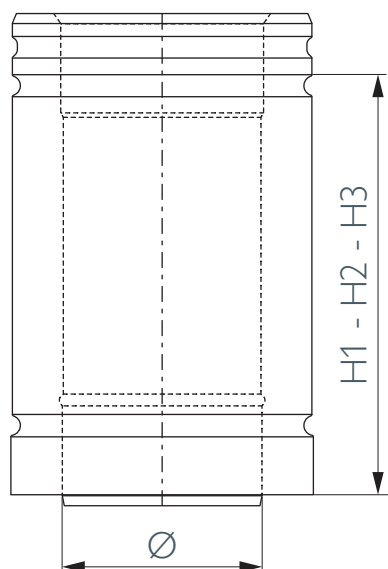

US 100/50/25

Length

Längenelement

Longueur

Sectie

\varnothing	100	130
H1	965	965
H2	460	460
H3	250	250

SAPcode

US 100	163689	163690
US 50	163694	163695
US 25	163691	163692