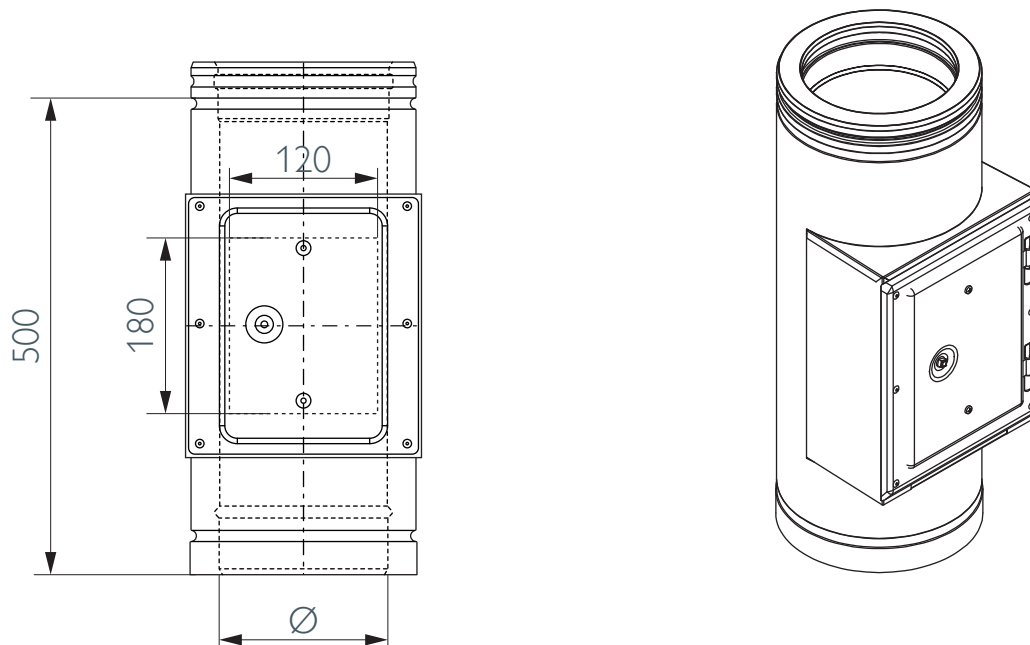

MFTR

Inspection length (for negative pressure only)

Reinigungselement (ausschließlich Unterdruck)

Élément porte de visite (uniquement pour dépression)

Reinigingsstuk (uitsluitend voor onderdruk)

Ø 130 150 180 200 250 300 350 400