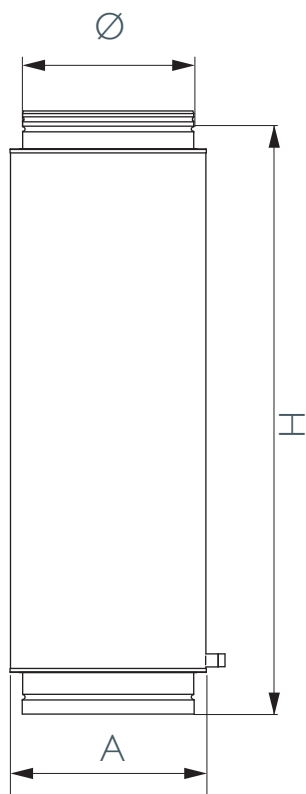

MFSI A

Absorption silencer

Absorptionsschalldämpfer

Silencieux à absorption

Absorptiedemper

Ø	100	130	150	180	200	250	300	350	400	450	500	600
H	620	620	620	800	800	800	1160	on request				
A	200	230	250	280	300	350	400	on request				
kg	5	6	6,5	9	10	12	20	22	25	28	30	35
SAPcode	162661	162662	162663	162664	162665	162666	162667	162668	168430	168431	171110	171111