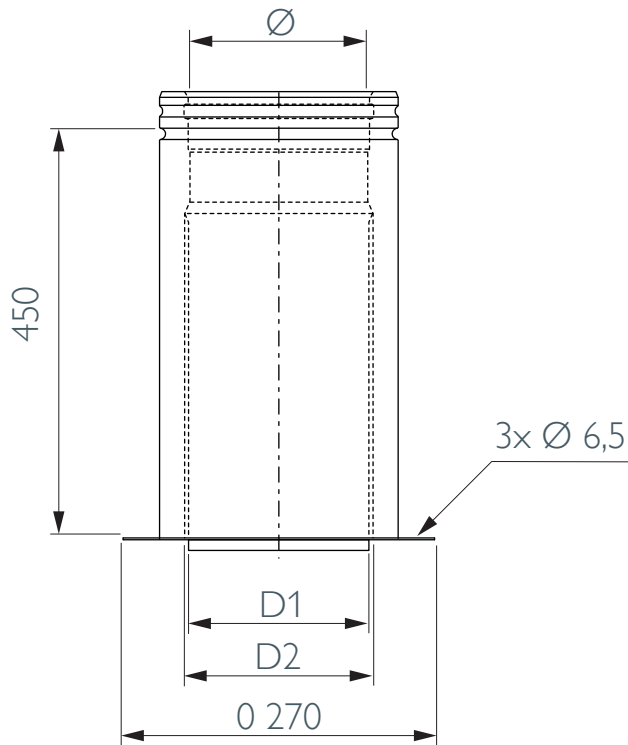

MFN

Niche pipe

Nischenrohr

Tuyau

Nisbus

\varnothing	150	180	200
D1	147	177	197
D2	159	189	209
SAPcode	162592	162593	162594