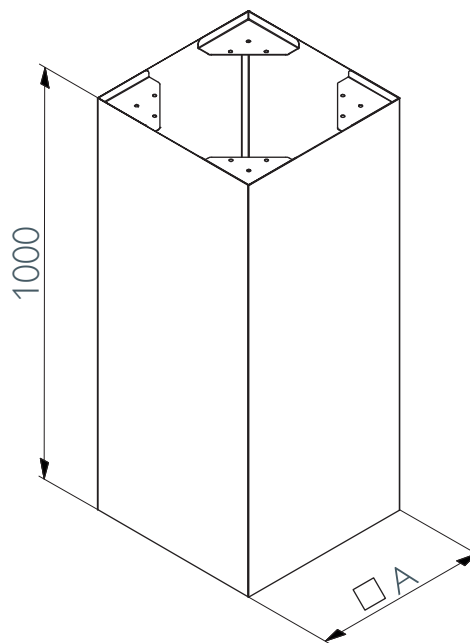

MFIBMT

Casing, resizable, black

Schachtverkleidung, kürzbar, schwarz

Habillage-recoupable, noir

Mantel inkortbaar, zwart

Ø	100	130	150	180	200	250
---	-----	-----	-----	-----	-----	-----

A	340	385	425	425	490	490
---	-----	-----	-----	-----	-----	-----