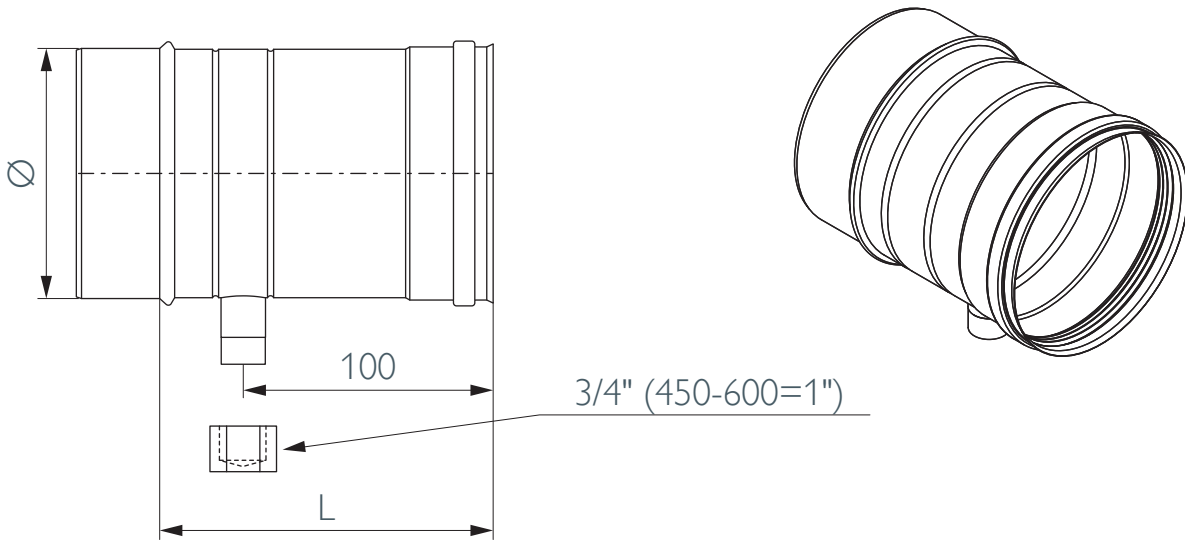

MEEM

Probe length incl. cap

Meßelement inkl. Verschlussstopfen

Élément de prise de mesure incl. bouchon de purge

Meetelement incl. zeskantkap

Ø	80	100	113	130	150	180	200	250	300	350	400	450	500	600
L	150	150	150	150	150	150	150	150	150	150	150	155	155	155