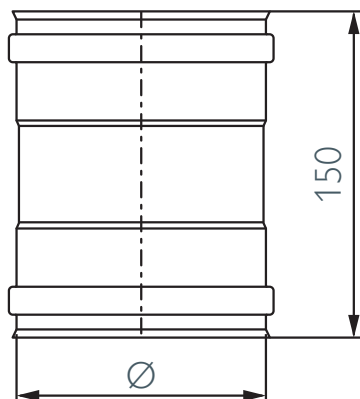

MEDM

Adaptor double female

Doppelmuffe

Manchon femelle/femelle

Dubbelmanchet

Ø	80	100	113	130	150	180	200	250	300	350	400
SAPcode	161135	161136	161137	161138	161139	161140	161141	161142	161143	161144	161145