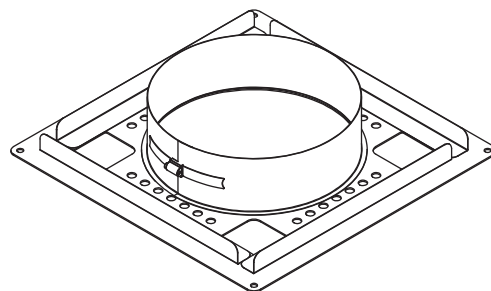

# ATIBVQ

Ceiling support with casting support for ATIBBL

Geschoßkonsole mit Einbau Unterstützung für ATIBBL

Support au plafond avec support de coffrage pour ATIBBL

Verdiepingsondersteuning met omkastingssteun t.b.v.ATIBBL

Ø	130	150	180	200	250
D	210	230	260	280	330
A	375	375	425	425	475
B	325	325	375	375	425
SAPcode	159679	159680	159681	159682	159683