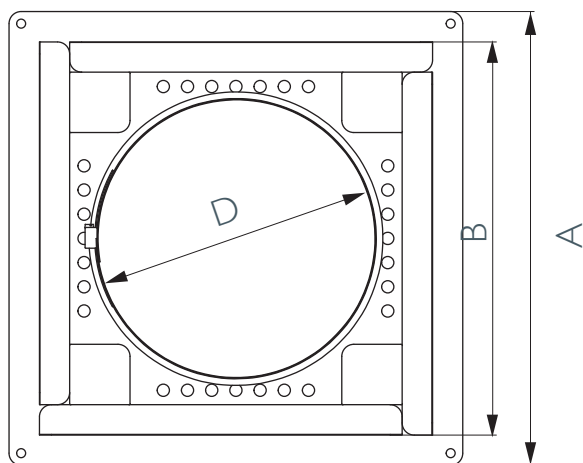

# ATIBVQ

Ceiling support with casting support for ATIBBL

Geschoßkonsole mit Einbau Unterstützung für ATIBBL

Support au plafond avec support de coffrage pour ATIBBL

Verdiepingsondersteuning met omkastingssteun t.b.v.ATIBBL

Ø	130	150	180	200	250
D	210	230	260	280	330
A	375	375	425	425	475
B	325	325	375	375	425
SAPcode	159679	159680	159681	159682	159683