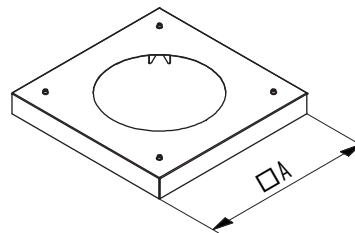

ATIBVL

Ventilation plate for ATIBBL

Lüftungsplatte für ATIBBL

Plaque de ventilation pour ATIBBL

Ventilatieplaat t.b.v.ATIBBL

Ø	130	150	180	200	250
A	375	375	425	425	480
SAPcode	159674	159675	159676	159677	171072