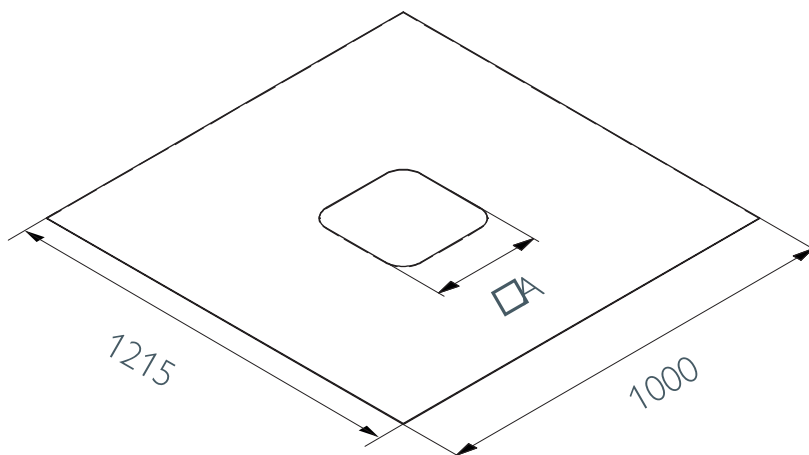

ATIBMD

Moisture-retarding seal / Iso-block

Dampfsperre / Iso-block

Joint pare vapeur / Iso-block

Manchet dampremmend / Iso-block

Ø	130	150	180	200	250
---	-----	-----	-----	-----	-----

A	335	335	400	400	450
---	-----	-----	-----	-----	-----