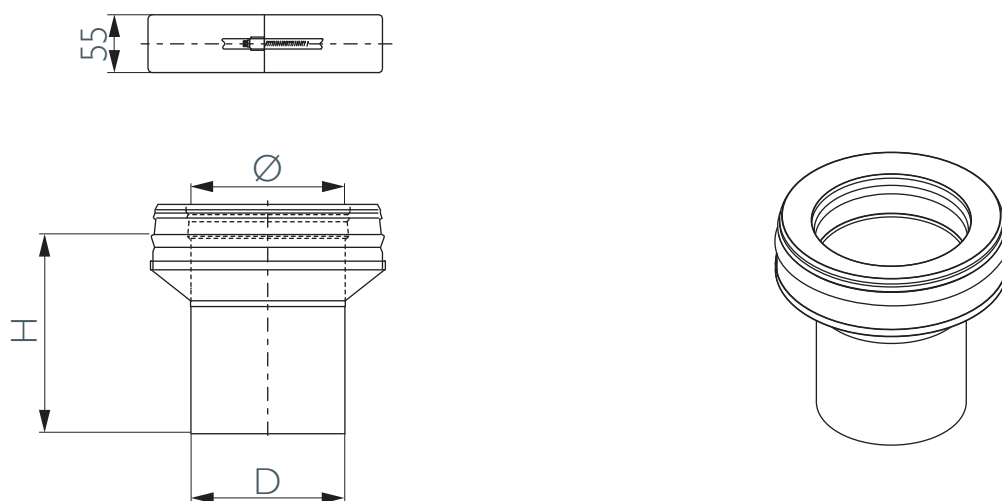

ATAS

Adaptor + locking band

Übergangsstück + Klemmband

Raccord simple paroi + bride de sécurité

Aansluitstuk + klemband

Ø	130	150	180	200	250	300	350*	400*
D	129	149	179	199	249	299	349	399
H	195	195	195	195	195	195	135	135