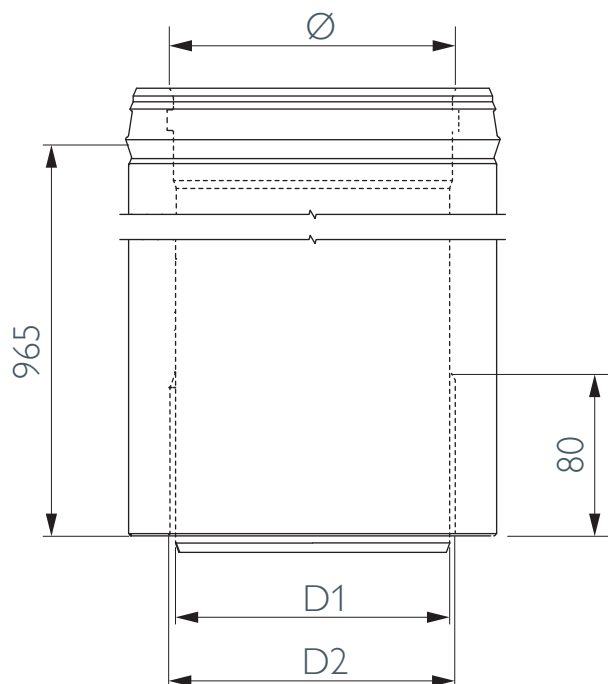

ATAL

Adaptor length, EN / AT

Übergangslänge, EN / AT

Longueur de raccordement, EN / AT

Aansluitlengte, EN / AT

Ø 130 150 180 200 250

D1 128 148 178 198 248

D2 137 157 187 207 257