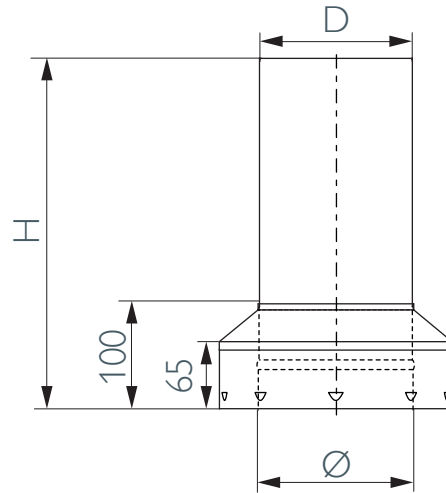

# ATAC

Counter adaptor, AT / EN, XE

Übergangsstück contra, AT / EN, XE

Raccord simple paroi inversé, AT / EN, XE

Aansluitstuk contra, AT / EN, XE

Ø	130	150	180	200	250	300	350*	400*
D	131	151	181	201	251	299	349	399
D1	140	160	190	210	260	-	-	-
H	330	330	330	330	330	180	180	180