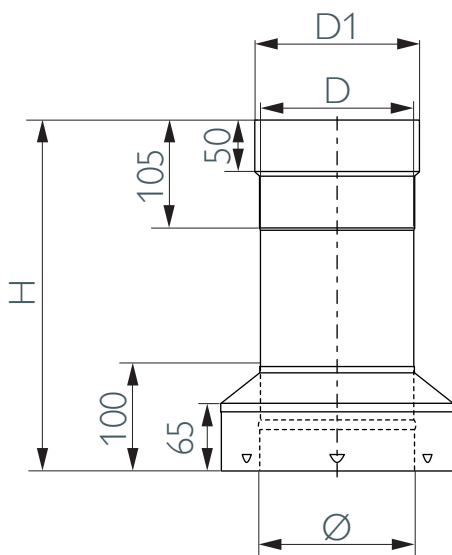

# ATAC

Counter adaptor, AT / EN, XE

Übergangsstück contra, AT / EN, XE

Raccord simple paroi inversé, AT / EN, XE

Aansluitstuk contra, AT / EN, XE

Ø	130	150	180	200	250	300	350*	400*
D	131	151	181	201	251	299	349	399
D1	140	160	190	210	260	-	-	-
H	330	330	330	330	330	180	180	180