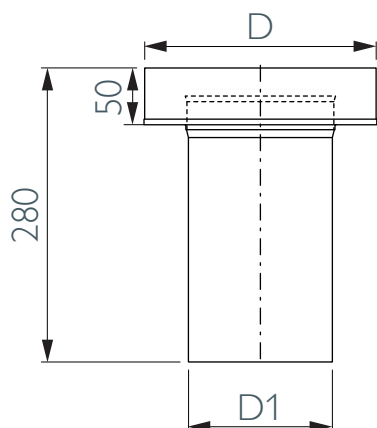

ATA

Adaptor, EN, UE design / AT

Übergangsstück, EN, UE design / AT

Raccord simple paroi, EN, UE design / AT

Aansluitstuk, EN, UE design / AT

Ø	130	150	180	200	250	300
D	207	227	257	277	327	377
D1	129	149	179	199	249	299
SAPcode	159408	159409	159410	159411	159412	159413