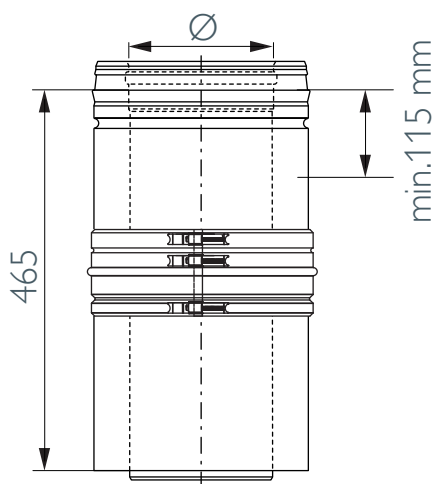

# AMXX

Cutable length incl.AMKBX

Kürzbares Längenelement incl.AMKBX

Longueur à couper incl.AMKBX

Sectie inkortbaar incl.AMKBX

$\varnothing$	130	150	180	200	250	300	350	400	450	500	600
SAPcode	159356	159357	159358	159359	159360	159361	159362	159363	159364	159365	159366