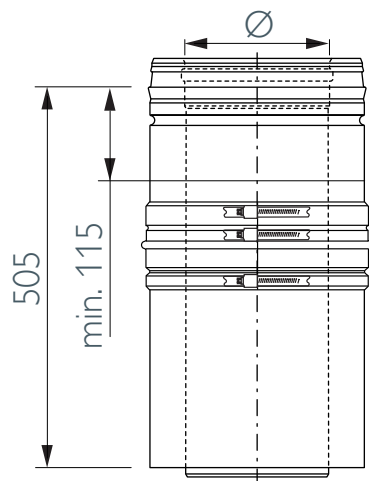

ADXX

Cutable length

Kürzbares Längenelement

Longueur à couper

Sectie inkortbaar

\varnothing	130	150	180	200	250	300	350	400	450	500	600
SAPcode	159180	159181	159182	159183	159184	159185	159186	159187	159188	159189	159190