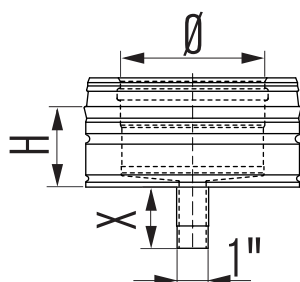

ADRBK

Condensate collector with drain

Kondensatschale mit Kondensatablauf

Bac de suie avec purge

Roetbak met condensafvoer

Ø	130	150	180	200	250	300	350	400	450	500	600
H	85	85	85	85	85	85	120	120	120	120	120
X	40	40	40	40	40	52					
SAPcode	159063	159064	159065	159066	159067	159068	159069	159070	159071	159072	159073