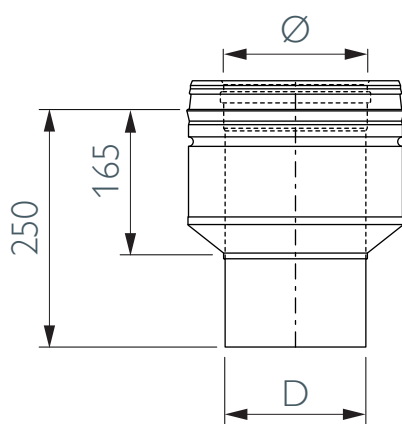

ADAS

Adaptor without flange

Übergangsstück ohne Flansch

Raccord simple paroi sans bride

Aansluitstuk zonder flens

\varnothing	130	150	180	200	250	300	350	400	450	500	600
D	129	149	179	199	249	299	349	399	449	499	599
SAPcode	158798	158799	158800	158801	158802	158803	158804	158805	158806	158807	158808