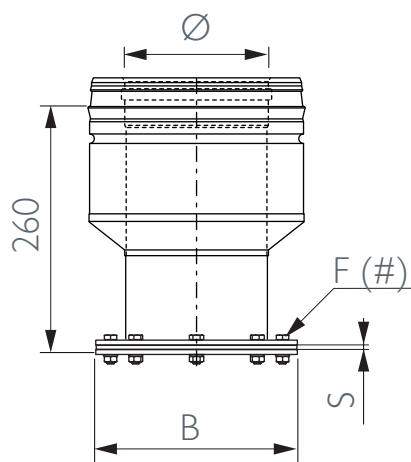

ADA

Adaptor

Übergangsstück

Raccord simple paroi

Aansluitstuk

Ø	130	150	180	200	250	300	350	400	450	500	600
B	190	210	230	270	320	370	430	480	540	580	690
F	M8	M8	M8	M8	M8	M10	M10	M10	M10	M10	M10
#	8	8	12	12	12	16	16	16	20	24	24
S	2.0	2.0	2.0	2.0	2.0	2.0	3.0	3.0	3.0	3.0	4.0
SAPcode	158765	158766	158767	158768	158769	158770	158771	158772	158773	158774	158775