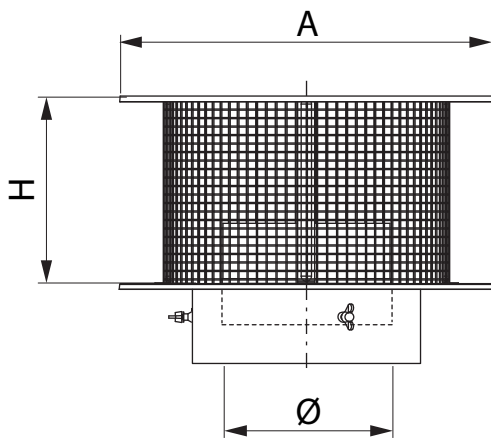

ATKV

All weather cap with wind deflector and spark catcher

Regenhaube mit Funkenschirm

Chapeau avec grille

Trekkende kap met vonkenvanger

Ø	130	150	180	200	250	300
A	285	330	395	440	550	660
H	145	165	200	220	275	330

SAPcode159718 159719 159720 159721 159722 159723

Gaas specificaties:

Maaswijdte 11,1 mm

RVS 304

Draaddikte Ø1,6 mm

Doorlaat $\geq 3x$ oppervlakte van binnen Ø