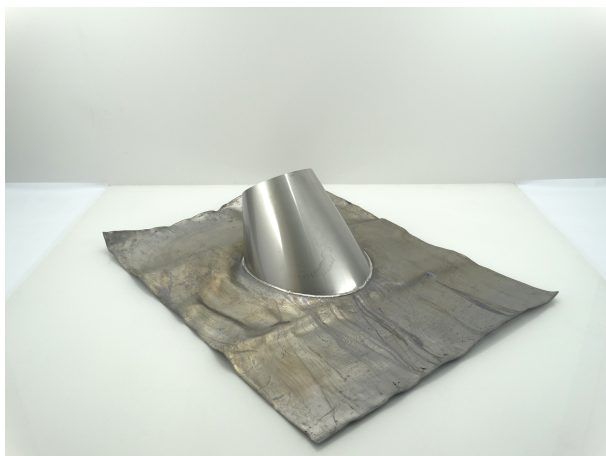

MFLSCRM35 - MF LODEN SLABPAN 20-45 GRADEN BRUIN RAL8017 350

Product nr. **MFLSCRM35**
Omschrijving MF LODEN SLABPAN 20-45 GRADEN BRUIN RAL8017 350
Merk (product) Metaloterm
Serie (product) MF
Type (product) Dubbelwandig geïsoleerd

Materiaal	Lood	Aantal pannen	1
Type dakpan	Universeel	Dakhelling	20 45 Hoekgraden
Horizontale doorvoer	Nee	Systeemdiameter	350 Millimeter
Verticale doorvoer	Ja		
Kleur	Overig		
Met glijschaal	Nee		

Leverancier	Artikelnr.	Artikel omschrijving
Schiedel Metaloterm B.V.	162501	MF LODEN SLABPAN 20-45 GRADEN BRUIN RAL8017 350