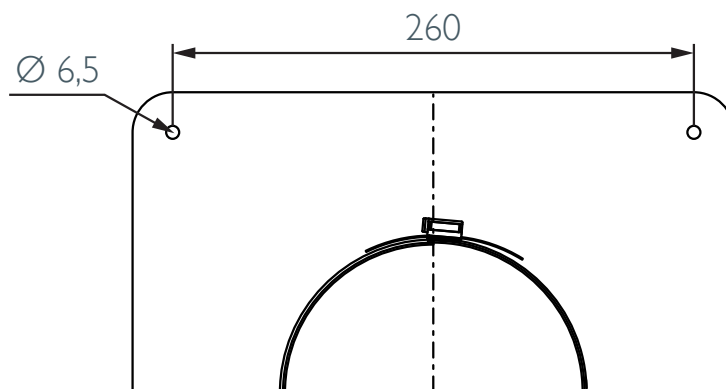

USSAN2

Renovation set bottom

Sanierungsset unten

Côté inférieur du kit de rénovation

Onderkant saneringsset

Ø 100 130

d1 97 127

d2 109 139