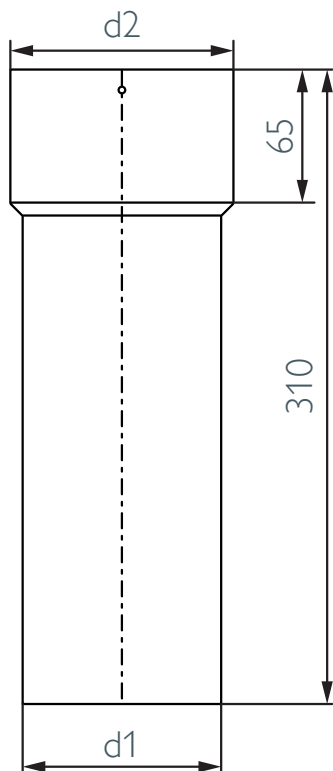

USSAN2

Renovation set bottom

Sanierungsset unten

Côté inférieur du kit de rénovation

Onderkant saneringsset

Ø 100 130

d1 97 127

d2 109 139