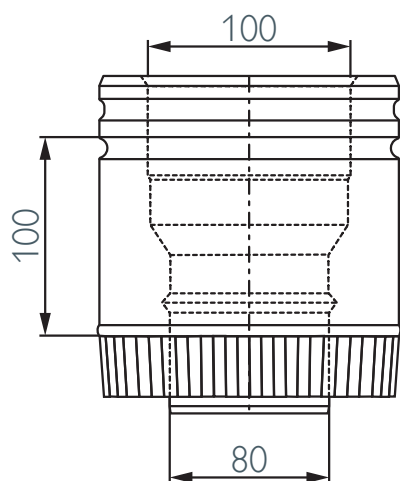

# USAD 10

Adaptor DRU

Übergangstück DRU

Raccord réduit DRU

Aansluitstuk DRU

Ø 100

SAPcode 163720