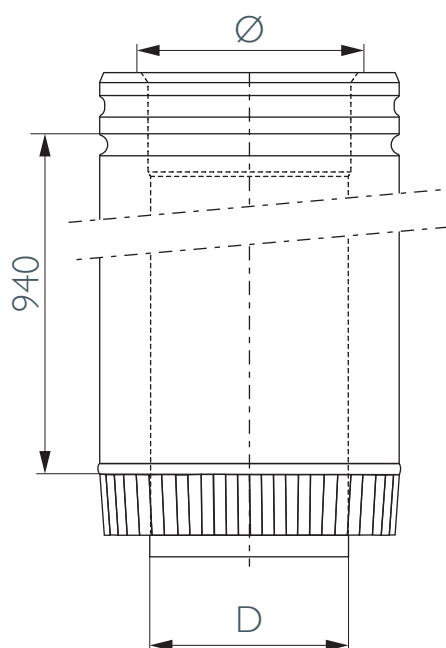

USAA

Adaptor long

Übergangsstück Lang

Raccord long

Aansluitstuk lang

Barbas, Belfire, Bocal, DRU, Faber, Wanders, Wellstraeler, Focus

Ø 100 130

D 99 129