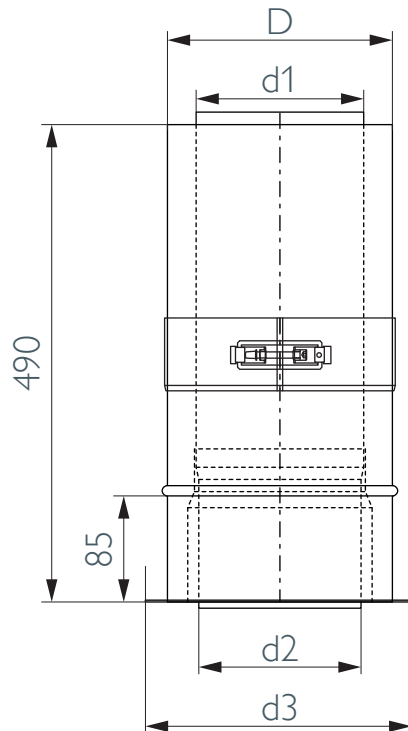

# MFPR

Ceiling/wall connector (for negative pressure only)

Geschoß/Wanddurchführung (ausschließlich Unterdruck)

Raccord au plafond/mur (uniquement pour dépression)

Plafond-/wandaansluiting (uitsluitend voor onderdruk)

Ø	130	150	180	200
D	184	204	234	254
d1	126	146	176	196
d2	123	143	173	193
d3	194	159	189	264

SAPcode 162615 162616 162617 162618