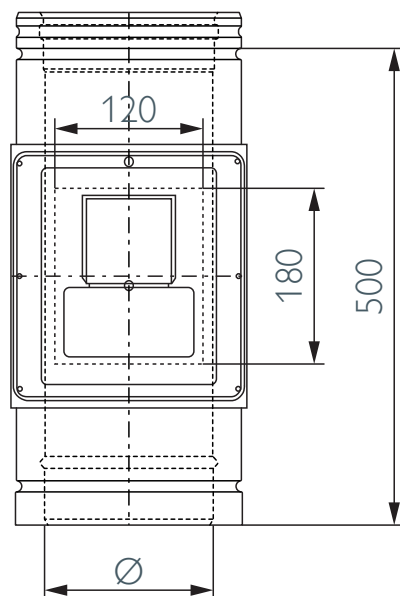

MFNL

Draught stabilizer, 10-50 Pa (for negative pressure only)

Nebenluftvorrichtung, 10-50 Pa (ausschließlich Unterdruck)

Modérateur de tirage, 10-50 Pa (uniquement pour dépression)

Trekregelaar, 10-50 Pa (uitsluitend voor onderdruk)

Ø 130 150 180 200 250 300 350 400

SAPcode 162595 162596 162597 162598 162599 162600 162601 162602