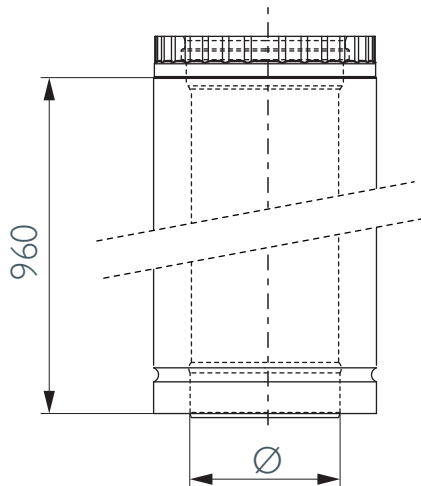

MFDOC

Connector MF - MF Design

Übergangsstück MF - MF Design

Raccord MF - MF Design

Overgangsstuk MF - MF Design

Ø 100 130 150 180 200 250 300

SAPcode 162230 162231 162232 162233 162234 162235 162236