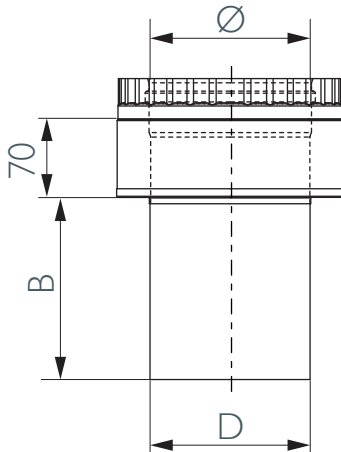

# MFDA00

Reducing adaptor Design

Anschlussstück reduzierung/erweit. Design

Raccord réduit/augmenté Design

Aansluitstuk verlopend Design

Ø 100 130 150 180 200 250 300

B to be specified on order/bei Bestellung angeben/