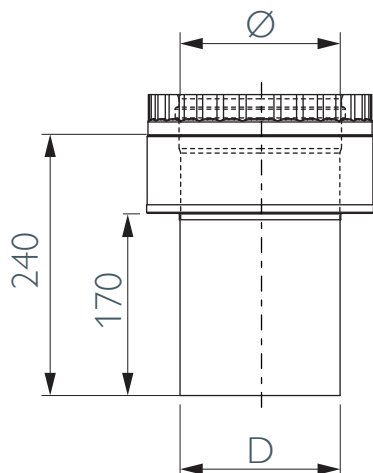

MFDA

Adaptor Design

Anschlussstück Design

Raccord Design

Aansluitstuk Design

Ø	100	130	150	180	200	250	300
D	99	129	149	179	199	249	299
SAPcode	162186	162187	162188	162189	162190	162191	162192