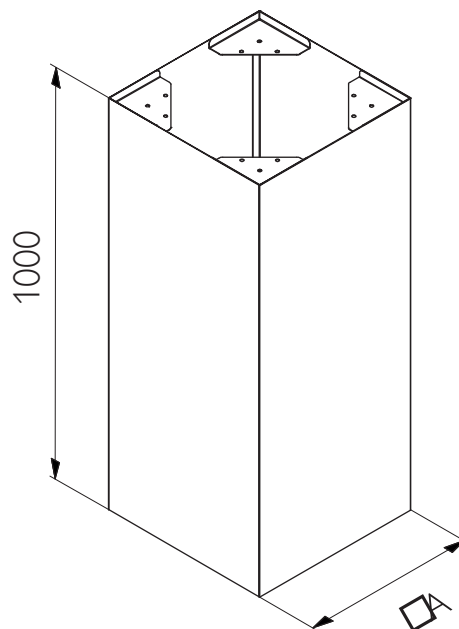

# ATIBMT

Casing, resizable, black / Iso-block

Schachtverkleidung, kürzbar, Schwarz / Iso-block

Habillage-recoupable, noir / Iso-block

Mantel Iso-block, inkortbaar, zwart

Ø	130	150	180	200	250
A	425	425	490	490	540