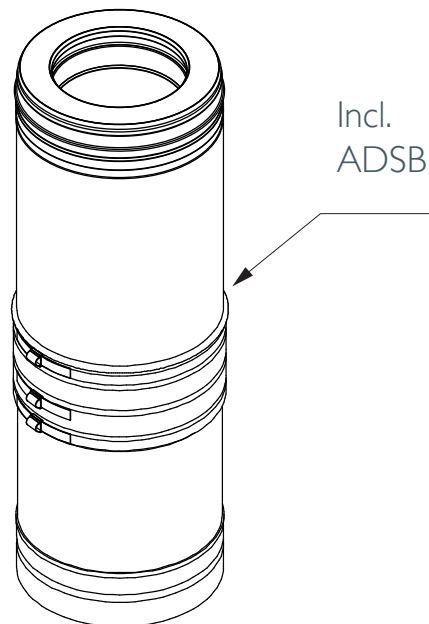

ADPP

Adjustable Length

Längenausgleichelement

Longueur ajustable

Paspipj

\varnothing	130	150	180	200	250	300	350	400	450	500	600
SAPcode	159052	159053	159054	159055	159056	159057	159058	159059	159060	159061	159062