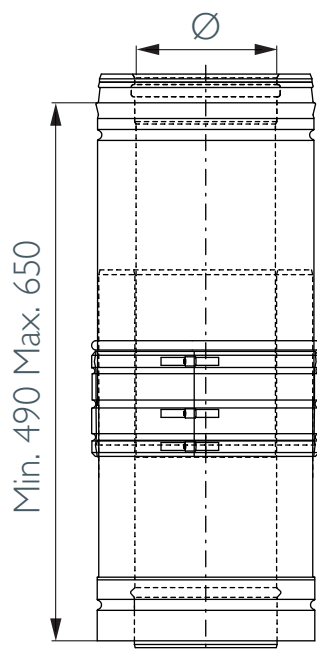

ADPP

Adjustable Length

Längenausgleichelement

Longueur ajustable

Paspipj

\varnothing	130	150	180	200	250	300	350	400	450	500	600
SAPcode	159052	159053	159054	159055	159056	159057	159058	159059	159060	159061	159062