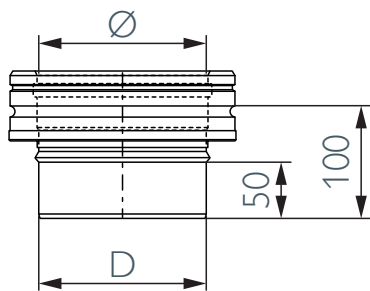

MFA

Adaptor ME

Übergangsstück ME

Raccord simple paroi ME

Aansluitstuk ME

Ø	100	130	150	180	200	250	300	350	400	450	500	600
D	100	130	150	180	200	250	300	350	400	450	500	600
SAPcode	161973	161974	161975	161976	161977	161978	161979	161980	161981	161982	161983	161984