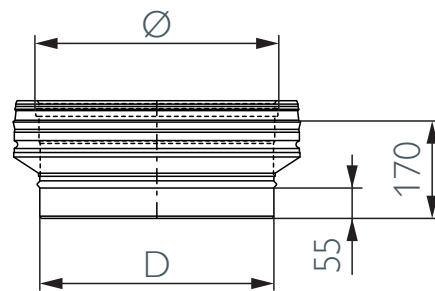

MFA

Adaptor ME

Übergangsstück ME

Raccord simple paroi ME

Aansluitstuk ME

Ø	100	130	150	180	200	250	300	350	400	450	500	600
D	100	130	150	180	200	250	300	350	400	450	500	600
SAPcode	161973	161974	161975	161976	161977	161978	161979	161980	161981	161982	161983	161984