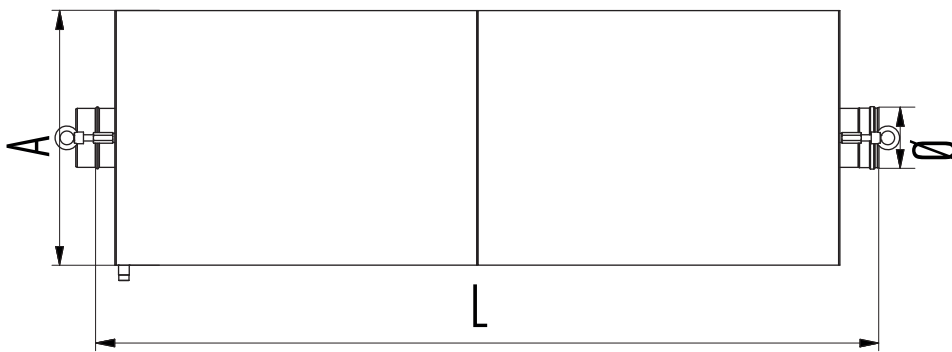

## MESIR2

Resonance silencer 30 dB

Resonanzschalldämpfer 30 dB

Silencieux à resonance 30 dB

Resonantiedemper 30 dB

Ø	80	100	130	150	180	200	250	300	350	400	450	500	600
L	2000	2000	2000	2000	2000	2000	2200	2400	2600	2800	3000	3200	3400
A	350	450	550	650	700	750	900	900	1000	1100	1200	1250	1450
kg	35	45	55	70	75	85	115	125	140	160	185	230	305