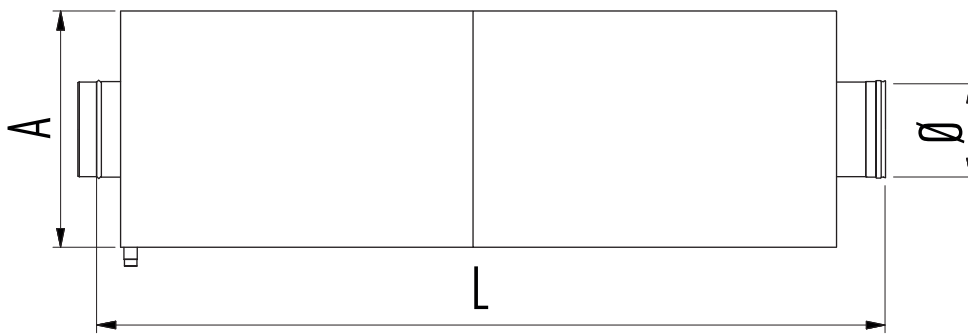

MESIR1

Resonance silencer 20 dB

Resonanzschalldämpfer 20 dB

Silencieux à resonance 20 dB

Resonantiedemper 20 dB

Ø	80	100	130	150	180	200	250	300	350	400	450	500	600
L	2000	2000	2000	2000	2000	2000	2000	2000	2100	2100	2100	2400	2400
A	225	275	325	350	400	450	525	625	725	825	925	1025	1225
kg	16	20	25	27	33	38	46	47	71	84	98	122	156