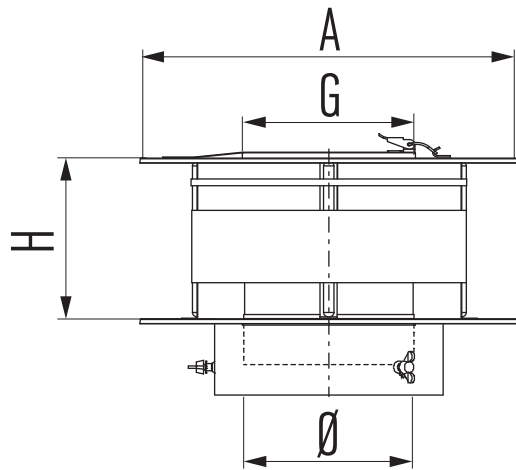

ATKR

All weather cap with inspection

Regenhaube mit Windabweiser und Reinigungsöffnung

Chapeau avec trappe de ramonage

Trekkende kap met veegopening

Ø	130	150	180	200	250	300
A	285	330	395	440	550	660
H	145	165	200	220	275	330
G	130	150	180	200	250	250