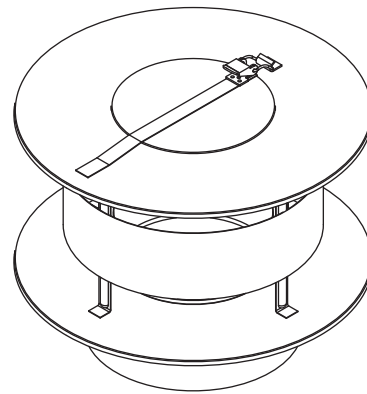

ATKR

All weather cap with inspection

Regenhaube mit Windabweiser und Reinigungsöffnung

Chapeau avec trappe de ramonage

Trekkende kap met veegopening

Ø	130	150	180	200	250	300
A	285	330	395	440	550	660
H	145	165	200	220	275	330
G	130	150	180	200	250	250