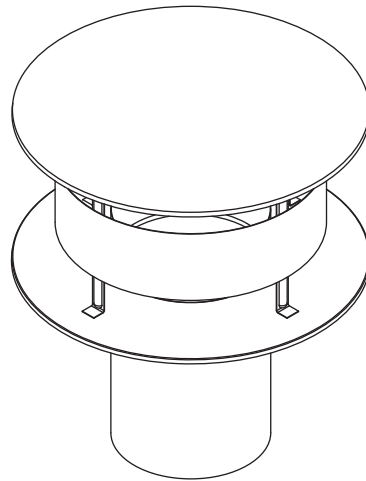

ATKK

All weather cap with wind deflector for external cover

Regenhaube mit Schutzmantel

Capuchon anti-refouleur

Trekkende kap voor mantelbuis

Ø	150	180	200
A	330	395	440
H	165	200	220
H1	210	270	300