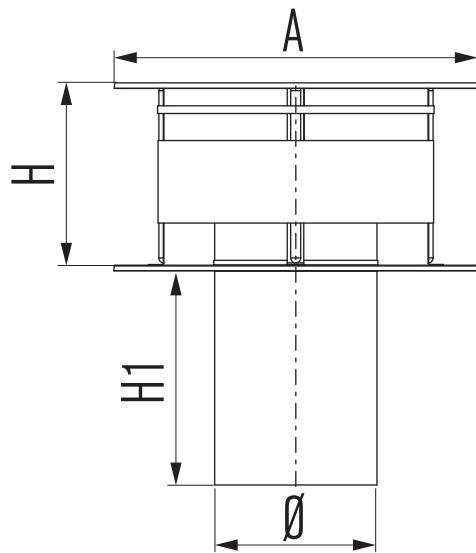

ATKK

All weather cap with wind deflector for external cover

Regenhaube mit Schutzmantel

Capuchon anti-refouleur

Trekkende kap voor mantelbuis

Ø	150	180	200
A	330	395	440
H	165	200	220
H1	210	270	300