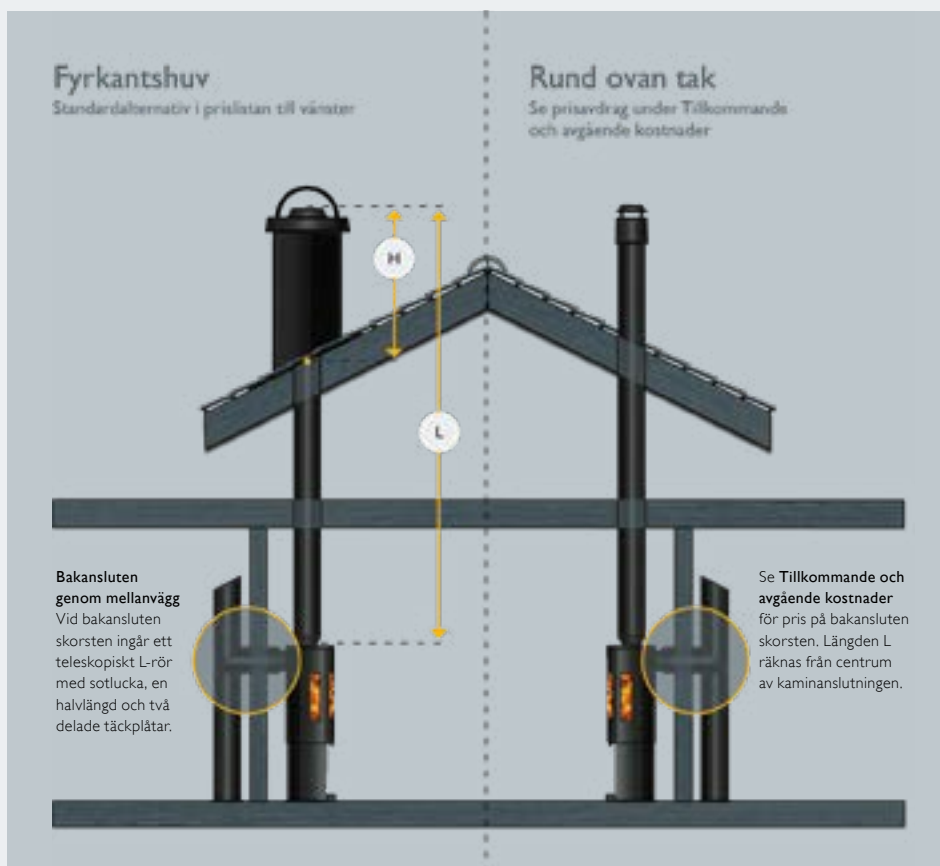

Snabbprislista Perimeter Ø130 Helisolerad (PMS50)

SCHIEDEL

Prisexempel på skorstenspaket bestående av:

kaminanslutning till respektive kamin, skorstenslängder, täckplåt innertak (delad), superwool för dold övergång, fyrkantig takhuv 1 650 mm, adapter, takförankring, diffusionsspärr, pannkitt och emballage.

Alla priser är avrundade och ungefärliga. Se alltid aktuell produktkatalog/prislista för exakta priser.

	Längd, m L	Pris exkl. moms	Pris inkl. moms
1	2,60-2,90	13 200	16 500
2	2,91-3,10	13 840	17 300
3	3,11-3,30	14 160	17 700
4	3,31-3,87	14 800	18 500
5	3,88-4,10	15 360	19 200
6	4,11-4,30	15 600	19 500
7	4,31-4,80	16 240	20 300
8	4,81-5,00	16 800	21 000
9	5,01-5,27	17 040	21 300
10	5,28-5,80	17 760	22 200
11	5,81-6,00	18 240	22 800
12	6,01-6,20	18 560	23 200
13	6,21-6,70	19 200	24 000
14	6,71-6,90	19 760	24 700
15	6,91-7,20	20 000	25 000
16	7,21-7,60	20 720	25 900
17	7,61-7,90	21 200	26 500
18	7,91-8,10	21 520	26 900
19	8,10-8,60	22 160	27 700

Tillkommande & avgående kostnader		
Utan huv	-6 384	-7 980
Rund ovan tak	-1 624	-2 030
Bakansluten	+5 968	+7 460
Färgalternativ		
Standardfärg på skorstensdelar är svart eller vit.		
Fyrkantshuvarna finns i svart eller rött.		

Tillbehör	Pris exkl. moms	Pris inkl. moms
Rund täckplåt (hel)	280	350
Fyrkantig täckplåt (delad)	496	620
Täcksvep	408	510
Böj 45°	1 504	1 880
Böj 90° med sotlucka	2 400	3 000
Väggförankring	728	910
T-rör med lock	2 792	3 490
Låsband	336	420

FYRKANTSHUV		
Höjd över tak H	Pris exkl. moms	Pris inkl. moms
1 Mellan 1 200 och 1 500	+2 096	+2 620
2 Mellan 1 500 och 1 800	+4 168	+5 210
3 Mellan 1 800 och 2 400	+7 352	+9 190
RUND OVAN TAK		
Höjd över tak H	Pris exkl. moms	Pris inkl. moms
4 Mellan 1 200 och 1 850	+2 512	+3 140
5 Mellan 1 800 och 3 000	+6 552	+8 190

Ingående delar för de olika längderna.

1. 1 Plattform.
2. 2 Plattform + mantelpaket förlängning.
3. 3 Stege med plattform + mantelpaket förlängning + teleskopisk stagsats
4. 4 T-rör med lock + 2 breda låsband
5. 5 T-rör med lock + 3 breda låsband + teleskopisk stagsats med fäste

Vi tillverkar även skorstenslängder, böjar, kaminanslutningar med mera, helt efter era önskemål. Skorstenarna kan dessutom fås med blank rostfri, koppar eller valfri RAL kulör. Skorstensdelar i annan RAL kulör +30%, i övrigt kontakta Schiedel för pris.