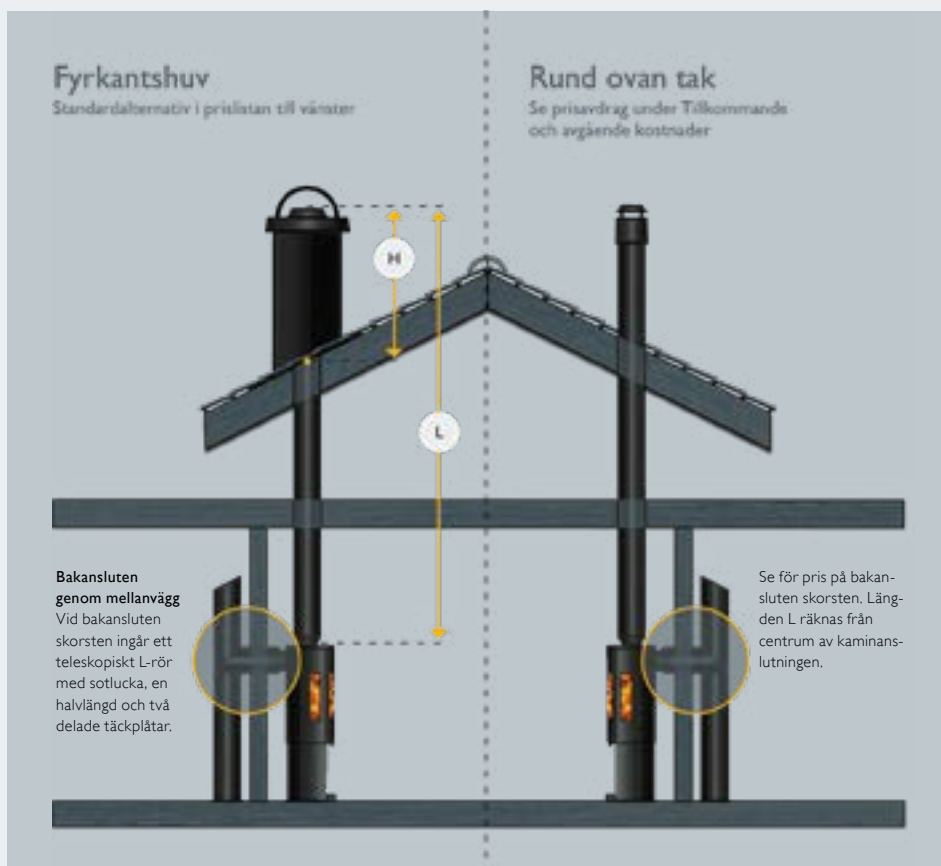

Snabbprislista Perimeter Ø200

Helisolerad (PMS50)

SCHIEDEL

Prisexempel på skorstenspaket bestående av:

kaminanslutning till respektive kamin, skorstenslängder, täckplåt innertak (delad), superwool för dold övergång, fyrkantig takhuv 1 650 mm, adapter, diffusionsspärr, pannkitt och emballage.

Alla priser är avrundade och ungefärliga. Se alltid aktuell produktkatalog/prislista för exakta priser.

	Längd, m L	Pris exkl. moms	Pris inkl. moms
1	2,60-2,90	16 080	20 100
2	2,91-3,10	17 120	21 400
3	3,11-3,30	17 520	21 900
4	3,31-3,87	18 560	23 200
5	3,88-4,10	19 360	24 200
6	4,11-4,30	19 840	24 800
7	4,31-4,80	20 800	26 000
8	4,81-5,00	21 680	27 100
9	5,01-5,27	22 080	27 600
10	5,28-5,80	23 120	28 900
11	5,81-6,00	24 000	30 000
12	6,01-6,20	24 400	30 500
13	6,21-6,70	25 440	31 800
14	6,71-6,90	26 320	32 900
15	6,91-7,20	26 720	33 400
16	7,21-7,60	27 760	34 700
17	7,61-7,90	28 640	35 800
18	7,91-8,10	29 040	36 300
19	8,10-8,60	30 080	37 600

Tillkommande & avgående kostnader		
Utan huv	-6 488	-8 110
Rund ovan tak	-664	-830
Bakansluten	+6 720	+8 400
Färgalternativ		
Standardfärg på skorstensdelar är svart eller vit.		
Fyrkantshuvarna finns i svart eller rött.		

Tillbehör	Pris exkl. moms	Pris inkl. moms
Rund täckplåt (hel)	480	600
Fyrkantig täckplåt (delad)	544	680
Täcksvep	560	700
Böj 45°	2 360	2 950
Böj 90° med sotlucka	3 520	4 400
Väggförankring	904	1 130
T-rör med lock	4 360	5 450
Låsband	376	470

FYRKANTSHUV		
Höjd över tak H	Pris exkl. moms	Pris inkl. moms
1 Mellan 1 200 och 1 500	+2 096	+2 620
2 Mellan 1 500 och 1 800	+3 376	+4 220
3 Mellan 1 800 och 2 400	+6 560	+8 200

RUND OVAN TAK		
Höjd över tak H	Pris exkl. moms	Pris inkl. moms
4 Mellan 1 200 och 1 850	+3 672	+4 590
5 Mellan 1 800 och 3 000	+7 936	+9 920

Ingående delar för de olika längderna.

1. 1 Plattform.
2. 2 Plattform + mantelpaket förlängning.
3. 3 Stege med plattform + mantelpaket förlängning + teleskopisk stagsats
4. 4 T-rör med lock + 2 breda låsband
5. 5 T-rör med lock + 3 breda låsband + teleskopisk stagsats med fäste

Vi tillverkar även skorstenslängder, böjar, kaminanslutningar med mera, helt efter era önskemål. Skorstenarna kan dessutom fås med blank rostfri, koppar eller valfri RAL kulör. Skorstensdelar i annan RAL kulör +30%, i övrigt kontakta Schiedel för pris.

Alla priser är inkl. moms och exkl. frakt.