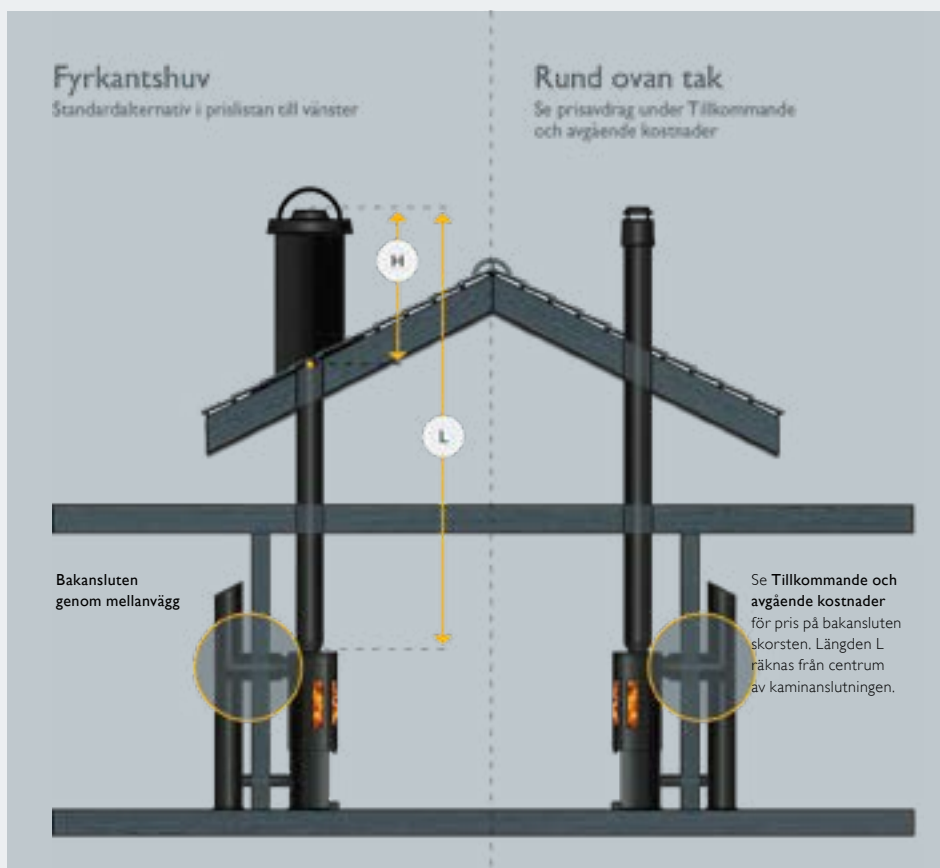

Snabbprislista Permeter Air Ø150

Halv- till Helisolerad (PMSA 25 / PMSA 50)

SCHIEDEL

kaminanslutning till respektive kamin, tilluftskanal på baksidan av kaminen, isolerade skorstenslängder (halvisolerad i första rummet), täckplåt innertak (delad), övergång 25-50, superwool för dold övergång, fyrkantig takhuv 1 650 mm, adapter, takförankring, diffusionsspärr, tätmassa, pannkitt och emballage.

Alla priser är avrundade och ungefärliga. Se alltid aktuell produktkatalog/ prislista för exakta priser.

	Längd, m L	Pris ex. moms	Pris inkl. moms
1	2,90-3,20	19 920	24 900
2	3,21-3,40	20 720	25 900
3	3,41-3,67	21 200	26 500
4	3,68-4,20	22 560	28 200
5	4,21-4,40	23 280	29 100
6	4,41-4,60	23 760	29 700
7	4,60-5,10	25 120	31 400
8	5,11-5,30	25 840	32 300
9	5,31-5,60	26 320	32 900
10	5,61-6,10	27 680	34 600
11	6,11-6,30	28 480	35 600
12	6,31-6,50	28 960	36 200
13	6,51-7,00	30 240	37 800
14	7,01-7,20	31 040	38 800
15	7,21-7,50	31 520	39 400
16	7,51-8,00	32 800	41 000
17	8,01-8,20	33 600	42 000
18	8,21-8,50	34 080	42 600

Tillkommande & avgående kostnader		
Utän huv	-6 480	-8 100
Rund ovan tak	-800	-1 000
Bakansluten	+5 696	+7 120
Färgalternativ		
Standardfärg på skorstensdelar är svart eller vit.		
Fyrkantshuvarna finns i svart eller rött.		

Tillbehör	Pris exkl. moms	Pris inkl. moms
Rund täckplåt (hel)	480	600
Fyrkantig täckplåt (delad)	544	680
Breda låsband	376	470
Böj 15°, 30°, 45° (halvisolerade)	1 712	2 140
Böj 5°, 30°, 45° (helisolerade)	2 992	3 740
Inspektionslängd	4 304	5 380
Väggförankring	904	1 130
Rätt-i-toppen	-1 248	-1 560

FYRKANTSHUV		
Höjd över tak H	Pris exkl. moms	Pris inkl. moms
1 Mellan 1 200 och 1 500	+2 096	+2 620
2 Mellan 1 500 och 1 800	+3 376	+4 220
3 Mellan 1 800 och 2 400	+6 560	+8 200
RUND OVAN TAK		
Höjd över tak H	Pris exkl. moms	Pris inkl. moms
4 Mellan 1 200 och 1 850	+3 256	+4 070
5 Mellan 1 800 och 3 000	+7 520	+9 400

Ingående delar för de olika längderna.

1. 1 Plattform.
2. 2 Plattform + mantelpaket förlängning.
3. 3 Stege med plattform + mantelpaket förlängning + teleskopisk stagsats
4. 4 T-rör med lock + 2 breda låsband
5. 5 T-rör med lock + 3 breda låsband + teleskopisk stagsats med fäste

Vi tillverkar även skorstenslängder, böjar, kaminanslutningar med mera, helt efter era önskemål. Permeter AIR kan även kompletteras med vår Startbox eller, i kombination med våra kaminer, som en del i vårt "Rätt-i-toppen" system. Där leds förbränningsluften rakt ner i kaminen utan anslutningsrör på baksidan. Annan RAL kulör +30%. Kontakta Schiedel för pris.

Alla priser är inkl. moms och exkl. frakt.