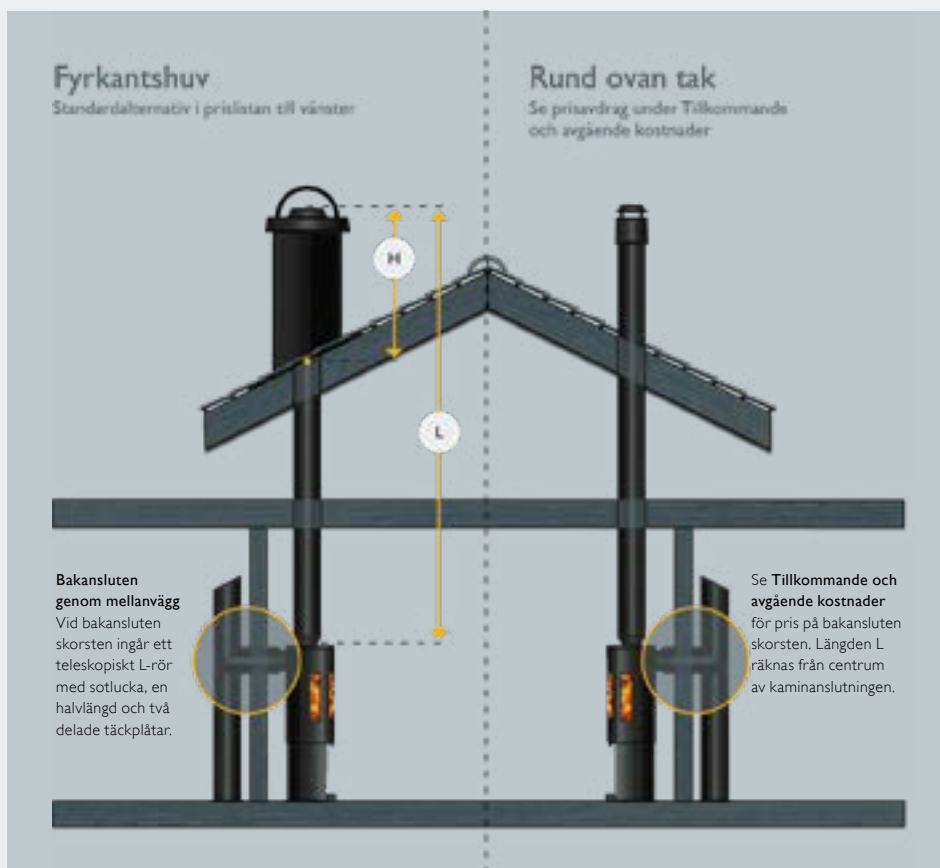

Snabbprislista Perimeter Ø150

Helisolerad (PMS50)

SCHIEDEL

Prisexempel på skorstenspaket bestående av:

kaminanslutning till respektive kamin, skorstenslängder, täckplåt innertak (delad), superwool för dold övergång, fyrkantig takhuv 1 650 mm, adapter, takförankring, diffusionsspärr, pannkitt och emballage.

Alla priser är avrundade och ungefärliga. Se alltid aktuell produktkatalog/prislista för exakta priser.

	Längd, m L	Pris exkl. moms	Pris inkl. moms
1	2,60-2,90	14 080	17 600
2	2,91-3,10	14 800	18 500
3	3,11-3,30	15 200	19 000
4	3,31-3,87	15 920	19 900
4	3,88-4,10	16 640	20 800
6	4,11-4,30	16 960	21 200
7	4,31-4,80	17 600	22 000
8	4,81-5,00	18 400	23 000
9	5,01-5,27	18 720	23 400
10	5,28-5,80	19 520	24 400
11	5,81-6,00	20 160	25 200
12	6,01-6,20	20 400	25 500
13	6,21-6,70	21 200	26 500
14	6,71-6,90	21 920	27 400
15	6,91-7,20	22 160	27 700
16	7,21-7,60	22 960	28 700
17	7,61-7,90	23 600	29 500
18	7,91-8,10	23 920	29 900
19	8,10-8,60	24 720	30 900

Tillkommande & avgående kostnader		
Utan huv	-6 384	-7 980
Rund ovan tak	-1 360	-1 700
Bakansluten	+6 360	+7 950
Färgalternativ		
Standardfärg på skorstensdelar är svart eller vit.		
Fyrkantshuvarna finns i svart eller rött.		

Tillbehör	Pris exkl. moms	Pris inkl. moms
Rund täckplåt (hel)	296	370
Fyrkantig täckplåt (delad)	512	640
Täcksvep	424	530
Böj 45°	1 640	2 050
Böj 90° med sotlucka	3 000	3 750
Väggförankring	728	910
T-rör med lock	3 016	3 770
Låsband	336	420

FYRKANTSHUV			
Höjd över tak H		Pris exkl. moms	Pris inkl. moms
1	Mellan 1 200 och 1 500	+2 096	+2 620
2	Mellan 1 500 och 1 800	+3 376	+4 220
3	Mellan 1 800 och 2 400	+6 560	+8 200
RUND OVAN TAK			
Höjd över tak H		Pris exkl. moms	Pris inkl. moms
4	Mellan 1 200 och 1 850	+2 576	+3 220
5	Mellan 1 800 och 3 000	+6 632	+8 290

Ingående delar för de olika längderna.

1. 1 Plattform.
2. 2 Plattform + mantelpaket förlängning.
3. 3 Stege med plattform + mantelpaket förlängning + teleskopisk stagsats
4. 4 T-rör med lock + 2 breda låsband
5. 5 T-rör med lock + 3 breda låsband + teleskopisk stagsats med fäste

Vi tillverkar även skorstenslängder, böjar, kaminanslutningar med mera, helt efter era önskemål. Skorstenarna kan dessutom fås med blank rostfri, koppar eller valfri RAL kulör. Skorstensdelar i annan RAL kulör +30%, i övrigt kontakta Schiedel för pris.