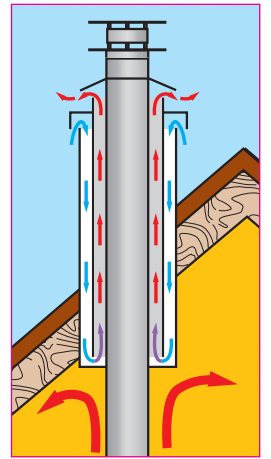

Het Metaloterm® AT-systeem, de enige schoorsteen met 30 jaar garantie, zelfs na schoorsteenbrand!*