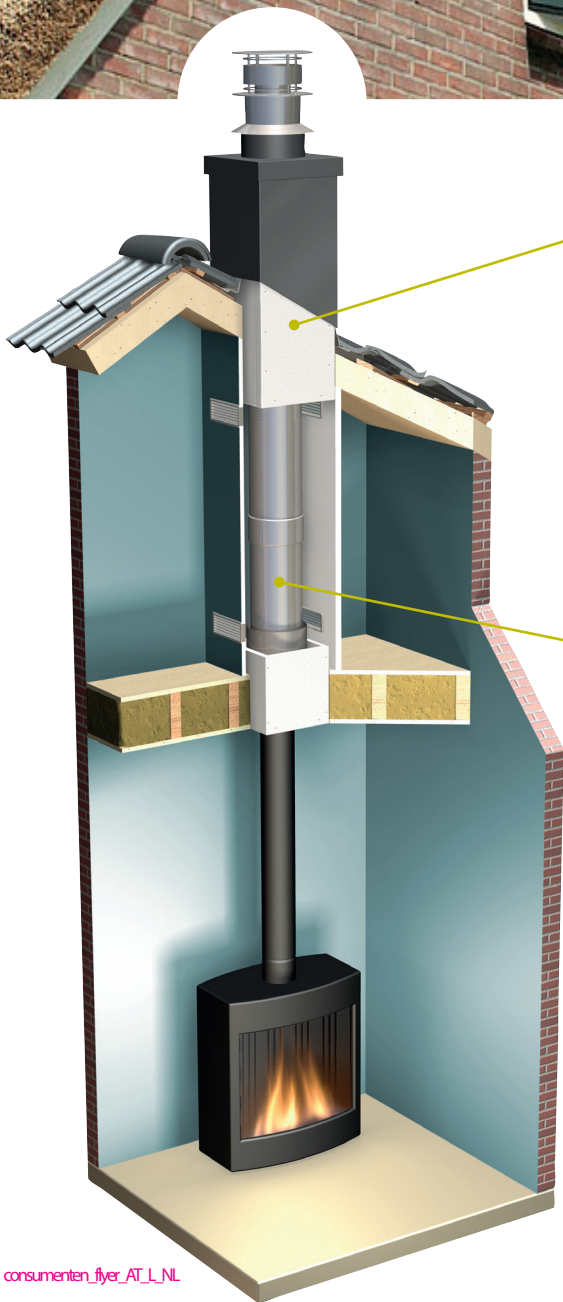

Een Metaloterm[®] AT schoorsteenkanaal
en de vakman: **Een geruststellende combinatie!**

METALOTERM AT

Schoorsteenbrand? En wat nu?

Het Metaloterm[®]-assortiment biedt hoogwaardige oplossingen voor o.a. open haarden, houtgestookte kachels, open en gesloten gaskachels.