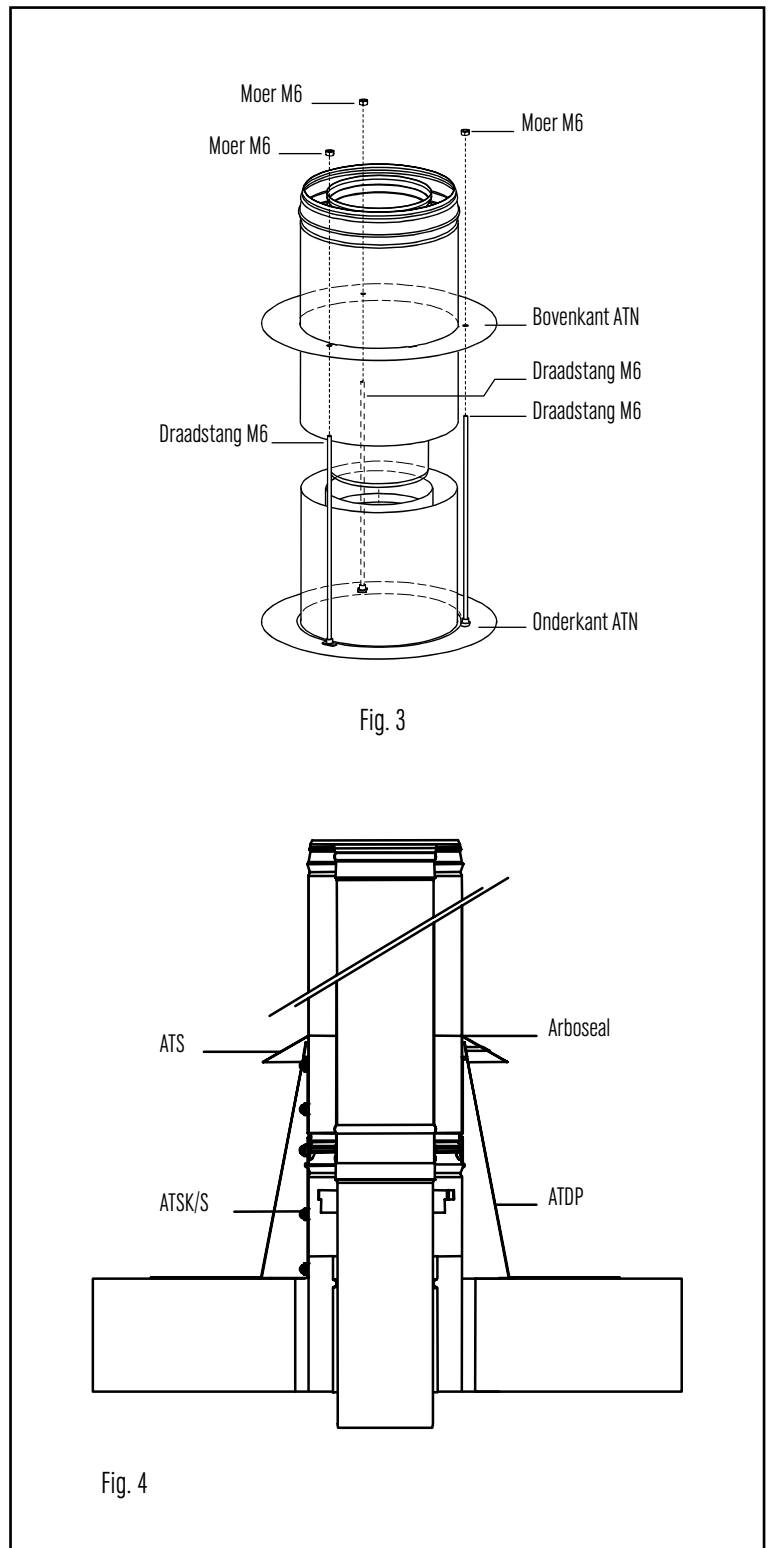

Demonteer de nisbus in twee delen (zie figuur 3) en monteer het onderste gedeelte onder het plafond (tijdelijk ondersteunen).

Monteer het bovenste gedeelte van de nisbus. Draai de drie moeren vast tot de nisbus goed geklemd is.

De onderliggende aansluitleiding moet bij opwarming vrij kunnen uitzetten.

Hiervoor moet de aansluitleiding ca. 5 cm in de nisbus steken. Het laatste element kan gemonteerd worden door dit in de nisbus te schuiven en daarna op het onderliggende element aan te sluiten.

Fig. 4 geeft de installatiedetails weer voor de bovendakse aansluiting.

Fig. 01

BOORTABEL BETONVLOER/DAK		
Ø AT/EN	Diameter Gat	
	Minimaal	Maximaal
130	240	250
150	250	275
180	275	300
200	300	350
250	350	400