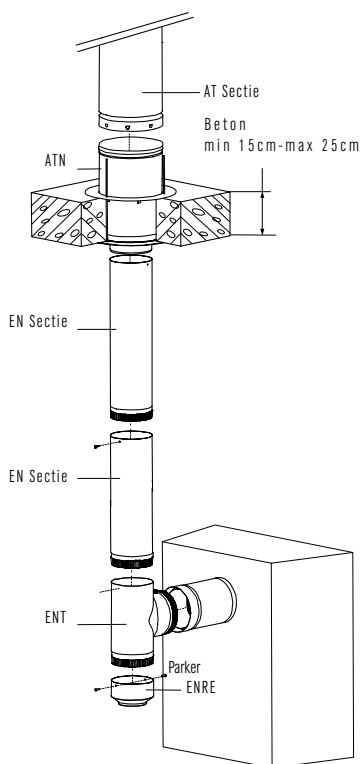

## Montagehandleiding

NL

AT Nisbus / Verdiepingsondersteuning

Fig. 2

### Toepassingsgebied:

De METALOTERM® AT Nisbus is geschikt voor de volgende toepassingen:

1. vloer-, verdiepingsondersteuning in een betonnen verdiepingsvloer met een dikte van 15 - 25 cm. (zie Fig. 1 linker voorbeeld "a")
2. doorvoer voor plat dak van onbrandbaar materiaal, waarbij nog 2,5 m vrijstaand verder gebouwd kan worden zonder gebruik te maken van een tuibeugel. (zie Fig. 1, rechter voorbeeld "b").
3. aansluiting op enkelwandig systeem METALOTERM® EN. (zie Fig. 2).

### Montagehandleiding

Plaats het toestel op de gewenste plek.

Bouw de aansluitleiding vanaf het toestel op volgens de montagehandleiding van METALOTERM® EN.

Deze handleiding is bijgevoegd bij de metersecties. Boor een gat in het plafond (zie tabel).

De onderliggende aansluitleiding moet bij opwarming vrij kunnen uitzetten.

Hiervoor moet de aansluitleiding ca. 5 cm in de nisbus steken. Het laatste element kan gemonteerd worden door dit in de nisbus te schuiven en daarna op het onderliggende element aan te sluiten.