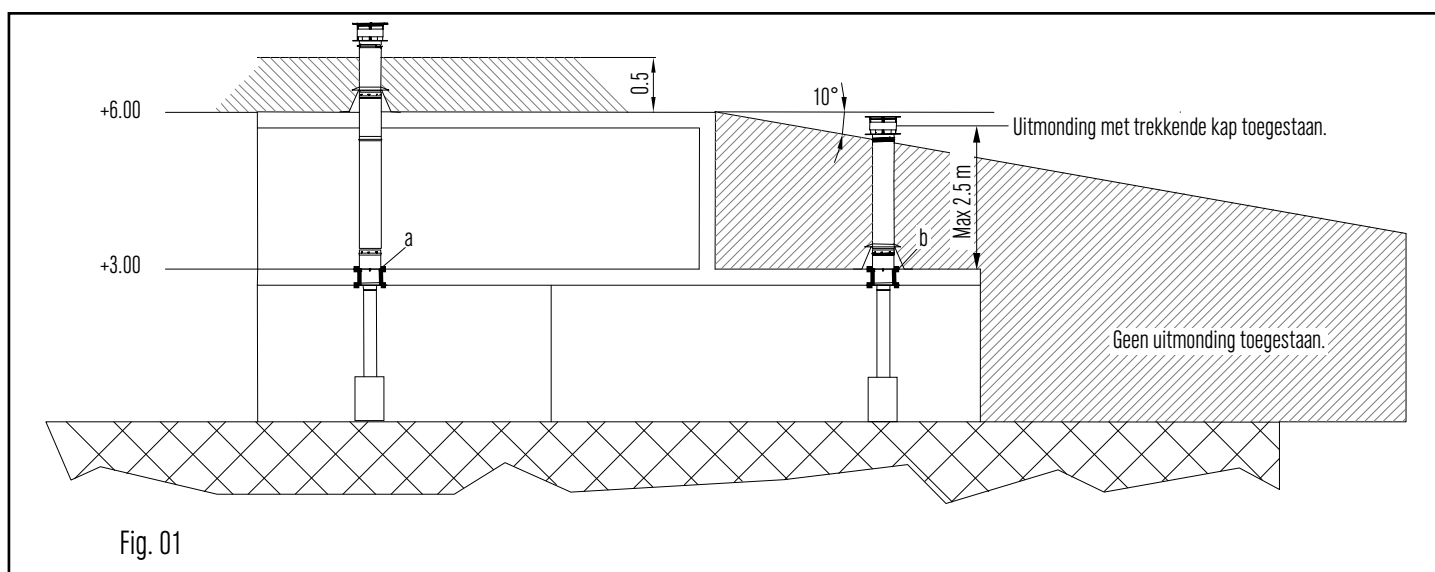

De onderliggende aansluitleiding moet bij opwarming vrij kunnen uitzetten.

Hiervoor moet de aansluitleiding ca. 5 cm in de nisbus steken. Het laatste element kan gemonteerd worden door dit in de nisbus te schuiven en daarna op het onderliggende element aan te sluiten.

Fig. 4 geeft de installatiedetails weer voor de bovendakse aansluiting.

Fig. 01

BOORTABEL BETONVLOER/DAK		
Ø AT/EN	Diameter Gat	
	Minimaal	Maximaal
130	240	250
150	250	275
180	275	300
200	300	350
250	350	400