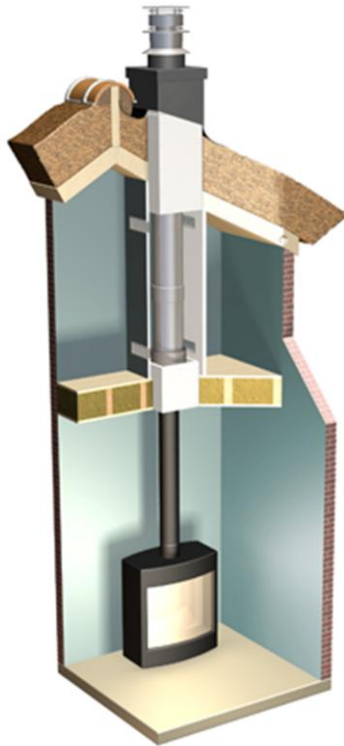

Metaloterm® Iso-block

Het Iso-block is een kierdichte en energiezuinige doorvoer voor hoge temperatuurschoorstenen die zijn aangesloten op houtgestookte haarden en gaskachels.

Deze doorvoer is volkomen brandveilig, zelfs in daken van riet, stro of leem.

Hiernaast moest de dampremmende laag van een woning worden doorbroken, waarbij condensatieproblemen kunnen optreden.

Met het Iso-block kunnen beide dilemma's worden opgelost.

Hier komt nog bij dat het Iso-block eenvoudig te installeren is en naar eigen smaak is af te werken met verf, behang of stucwerk. Wilt u meer weten over het Iso-block? Kijk dan op onze [website](#).