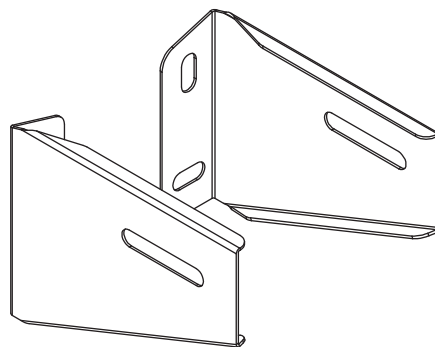

USOL 1 / USOL 2

Support light (pair) for USMO

Wandstütze (Paar) für USMO

Support léger (paire) USMO

Ondersteuning licht (paar) voor USMO

USOL 1 (50 - 90 mm)

Ø	100	130
A	220	220
B	190	190
C	125	125
H	170	170

USOL 2 (90 - 200 mm)

Ø	100	130
A	315	335
B	285	305
C	165	180
H	255	275