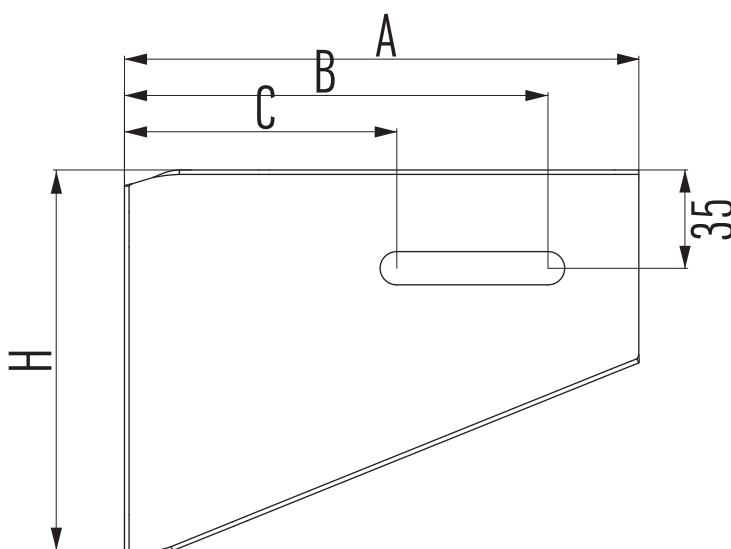

USOL 1 / USOL 2

Support light (pair) for USMO

Wandstütze (Paar) für USMO

Support léger (paire) USMO

Ondersteuning licht (paar) voor USMO

USOL 1 (50 - 90 mm)

Ø	100	130
A	220	220
B	190	190
C	125	125
H	170	170

USOL 2 (90 - 200 mm)

Ø	100	130
A	315	335
B	285	305
C	165	180
H	255	275