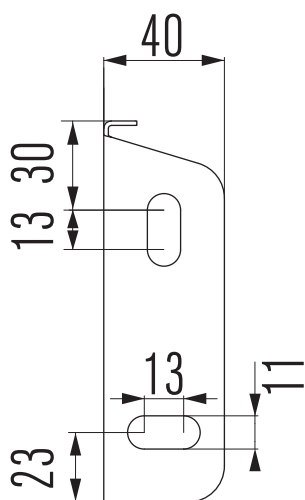

USOL 1 / USOL 2

Support light (pair) for USMO

Wandstütze (Paar) für USMO

Support léger (paire) USMO

Ondersteuning licht (paar) voor USMO

USOL 1 (50 - 90 mm)

Ø	100	130
A	220	220
B	190	190
C	125	125
H	170	170

USOL 2 (90 - 200 mm)

Ø	100	130
A	315	335
B	285	305
C	165	180
H	255	275