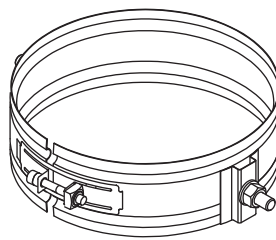

USMO

Band for wall support

Stützband zu Wandstütze

Bride pour support mural

Band voor muurondersteuning

Ø	100	130
D	150	200