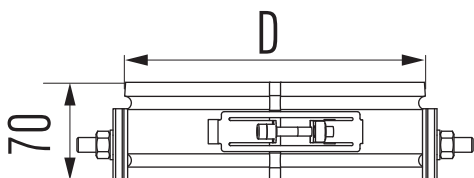

USMO

Band for wall support

Stützband zu Wandstütze

Bride pour support mural

Band voor muurondersteuning

Ø	100	130
D	150	200